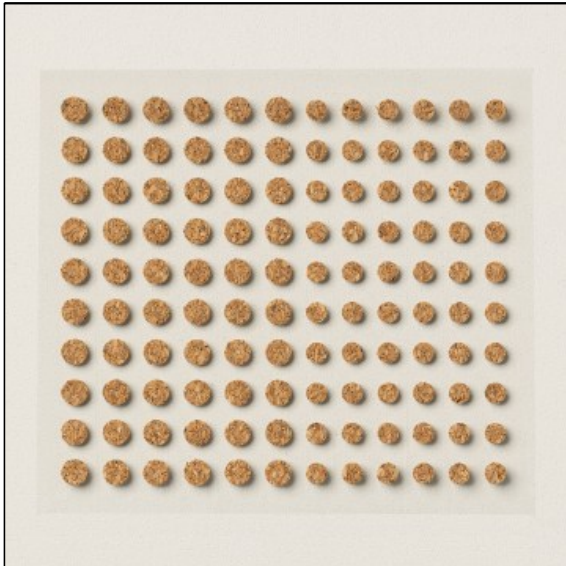

Diana Mueller
unabh. Stampin' Up! Demonstratorin
T. 0163 2543439
E. stempeln@dikajo.de
W. www.dikajo.de

Einkaufsliste

[Besonderes Designerpapier Liebliche Natur](#)
#162616

[Selbstklebende Kork-Kreise](#)
#162643

[1/8 inch Kunstlederband in Gold](#)
#162644

Diana Mueller
unabh. Stampin' Up! Demonstratorin
T. 0163 2543439
E. stempeln@dikajo.de
W. www.dikajo.de

[Farbkarton A4 Kieselgrau](#)
#161731

[Farbkarton A4 Pekannuss](#)
#161726